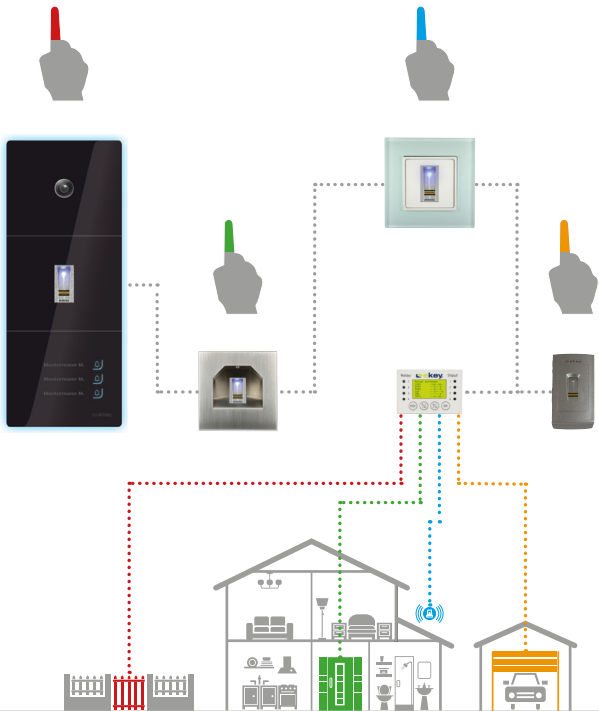

Ihr Finger ist immer mit dabei!
Schlüssel, Karten, Codes, etc. können
verloren, vergessen, weitergegeben
werden, Ihr Fingerabdruck nicht!

ekey home Einzel-Zutrittslösung.

**Mit nur einem Fingerscanner
bis zu 3 Funktionen ansteuerbar.**

- bis zu 99 Finger speicherbar
- 1 bis 3 Funktionen ansteuerbar (zB. Tür, Tor und Alarmanlage)
- einfache Bedienung über die Steuereinheit oder über die **ekey home** App (Fingerscanner integra 2.0 Bluetooth)

ekey multi

Mehrfach-Zutrittslösung.

4 Fingerscanner werden über eine Steuereinheit verwaltet.

- max. 99 Finger speicherbar
- max. 4 Fingerscanner möglich
- bis zu 4 Funktionen ansteuerbar
- Zeitfenster programmierbar
- Zutrittsprotokoll über jeden Fingerscanner
- einfache Bedienung über die Steuereinheit
- zentrale Benutzerverwaltung
- personenbezogene Rechtevergabe möglich

ekey net

Netzwerk-Zutrittslösung.

Das computergesteuerte Zutrittssystem für Anlagen aller Größen.

- bis zu 2.000 Finger pro Scanner möglich
- max. 80 Fingerscanner möglich
- Zeitfenster programmierbar
- Zutrittsprotokoll über jeden Fingerscanner
- standortübergreifende Verwaltung möglich
- Kalender-Funktion