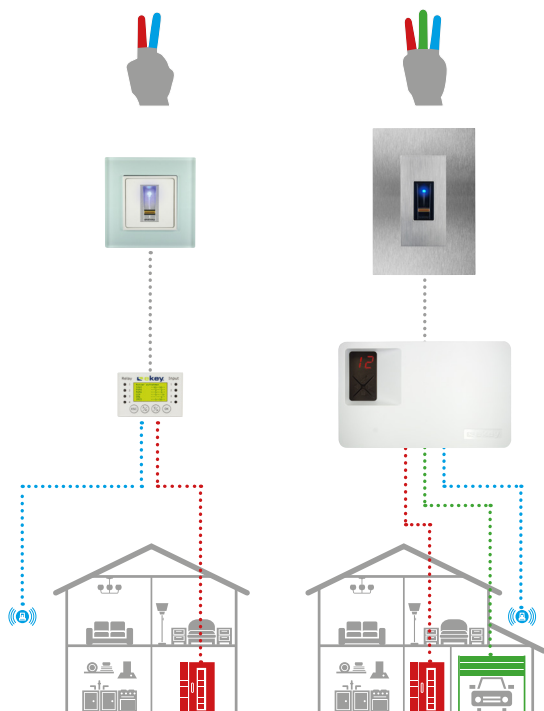

Ihr Finger ist immer mit dabei!
Schlüssel, Karten, Codes, etc. können
verloren, vergessen, weitergegeben
werden, Ihr Fingerabdruck nicht!

ekey home Einzel-Zutrittslösung.

**Mit nur einem Fingerscanner
bis zu 3 Funktionen ansteuerbar.**

- bis zu 99 Finger speicherbar
- 1 bis 3 Funktionen ansteuerbar (zB. Tür, Tor und Alarmanlage)
- einfache Bedienung über die Steuereinheit oder über die **ekey home** App (Fingerscanner integra 2.0 Bluetooth)

ekey multi

Mehrfach-Zutrittslösung.

4 Fingerscanner werden über eine Steuereinheit verwaltet.

- max. 99 Finger speicherbar
- max. 4 Fingerscanner möglich
- bis zu 4 Funktionen ansteuerbar
- Zeitfenster programmierbar
- Zutrittsprotokoll über jeden Fingerscanner
- einfache Bedienung über die Steuereinheit
- zentrale Benutzerverwaltung
- personenbezogene Rechtevergabe möglich

ekey Bauformen – für alle elektr. Schließsysteme.

Aufputz

Für die einfache Aufputz-Installation
an der Wand.

Unterputz

Für den Einbau in Unterputzdosen,
Sprechanlagen oder Briefkästen.

integra

Zur Integration im Türblatt oder
Türrahmen.