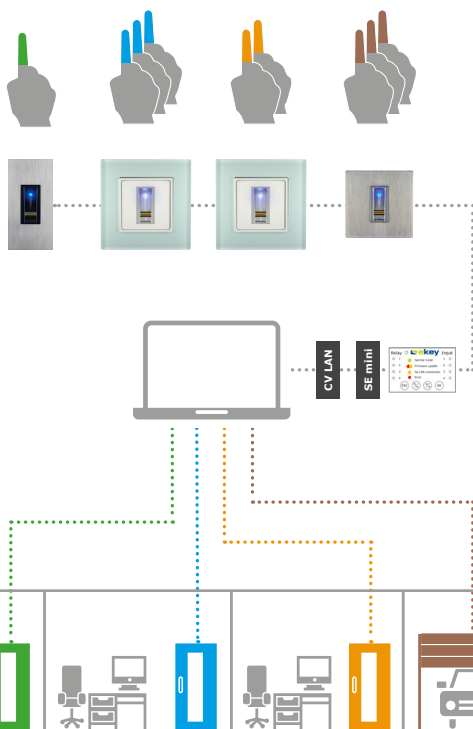

- bis zu 99 Finger speicherbar
- 1 bis 3 Funktionen ansteuerbar (zB. Tür, Tor und Alarmanlage)
- einfache Bedienung über die Steuereinheit oder über die **ekey home** App (Fingerscanner integra 2.0 Bluetooth)

ekey multi

Mehrfach-Zutrittslösung.

4 Fingerscanner werden über eine Steuereinheit verwaltet.

- max. 99 Finger speicherbar
- max. 4 Fingerscanner möglich
- bis zu 4 Funktionen ansteuerbar
- Zeitfenster programmierbar
- Zutrittsprotokoll über jeden Fingerscanner
- einfache Bedienung über die Steuereinheit
- zentrale Benutzerverwaltung
- personenbezogene Rechtevergabe möglich

ekey net

Netzwerk-Zutrittslösung.

Das computergesteuerte Zutrittssystem für Anlagen aller Größen.

- bis zu 2.000 Finger pro Scanner möglich
- max. 80 Fingerscanner möglich
- Zeitfenster programmierbar
- Zutrittsprotokoll über jeden Fingerscanner
- standortübergreifende Verwaltung möglich
- Kalender-Funktion

ekey Bauformen – für alle elektr. Schließsysteme.

Aufputz

Für die einfache Aufputz-Installation
an der Wand.

Unterputz

Für den Einbau in Unterputzdosen,
Sprechanlagen oder Briefkästen.

integra

Zur Integration im Türblatt oder
Türrahmen.